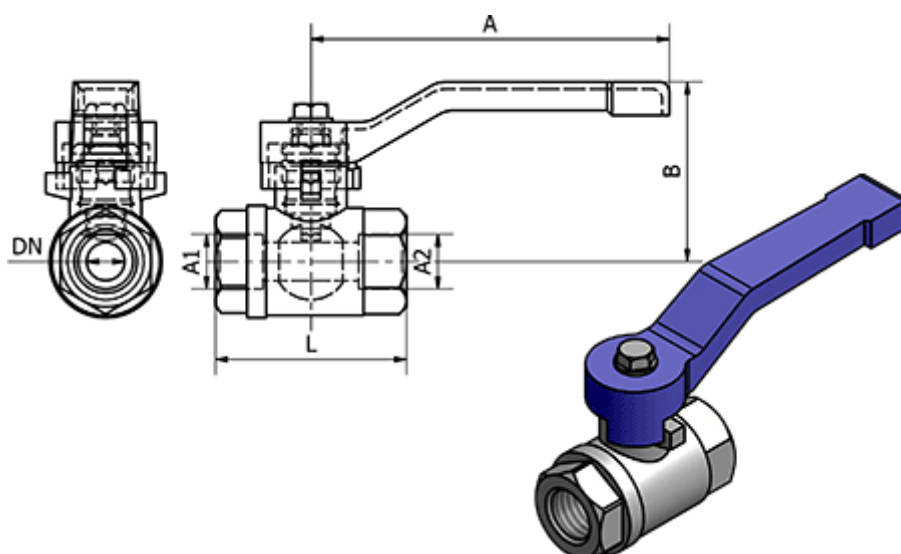

Varenummer: 58633403E
Beskrivelse: Kuglehane 334.03-E, - G 3/8"
Kuglehane

Mål

A	= 75
B	= 38
DN	= 10
Gevind A1	= G 3/8"
Gevind A2	= G 3/8"
L	= 40